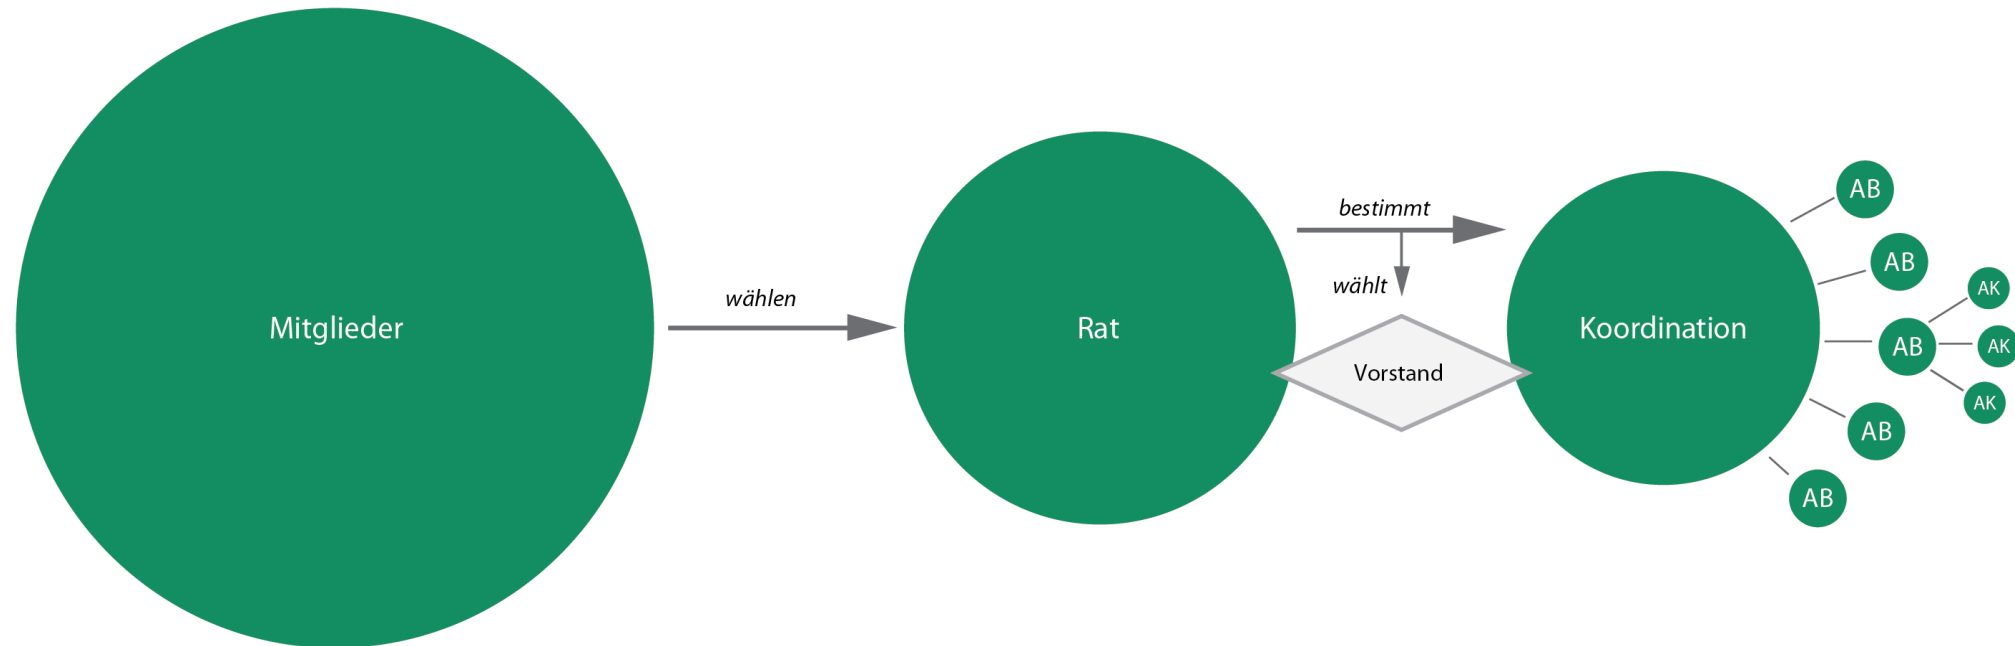

**Das Netzwerk
Solidarische
Landwirtschaft e.V.**

Das Ziel

2011 von aktiven Solawi-Landwirt:innen und Verbraucher:innen gegründet

Das Ziel:

Höfesterben aufhalten und eine Agrarwende von unten
voranbringen finanziert über Mitgliedsbeiträge von Höfen
und Einzelpersonen, Spenden und Fördermitteln

Entwicklung Solawi in Deutschland

Stand: 30.11.2022 (Quelle: ernte-teilen.org)

Entwicklung Solawi in Deutschland

Stand: 30.11.2022 (Quelle: ernte-teilen.org)

So sind wir organisiert

- Alle zwei Jahren Ratswahlen
- Rat trifft sich monatlich
- Koordination (=Geschäftsführung) trifft sich wöchentlich