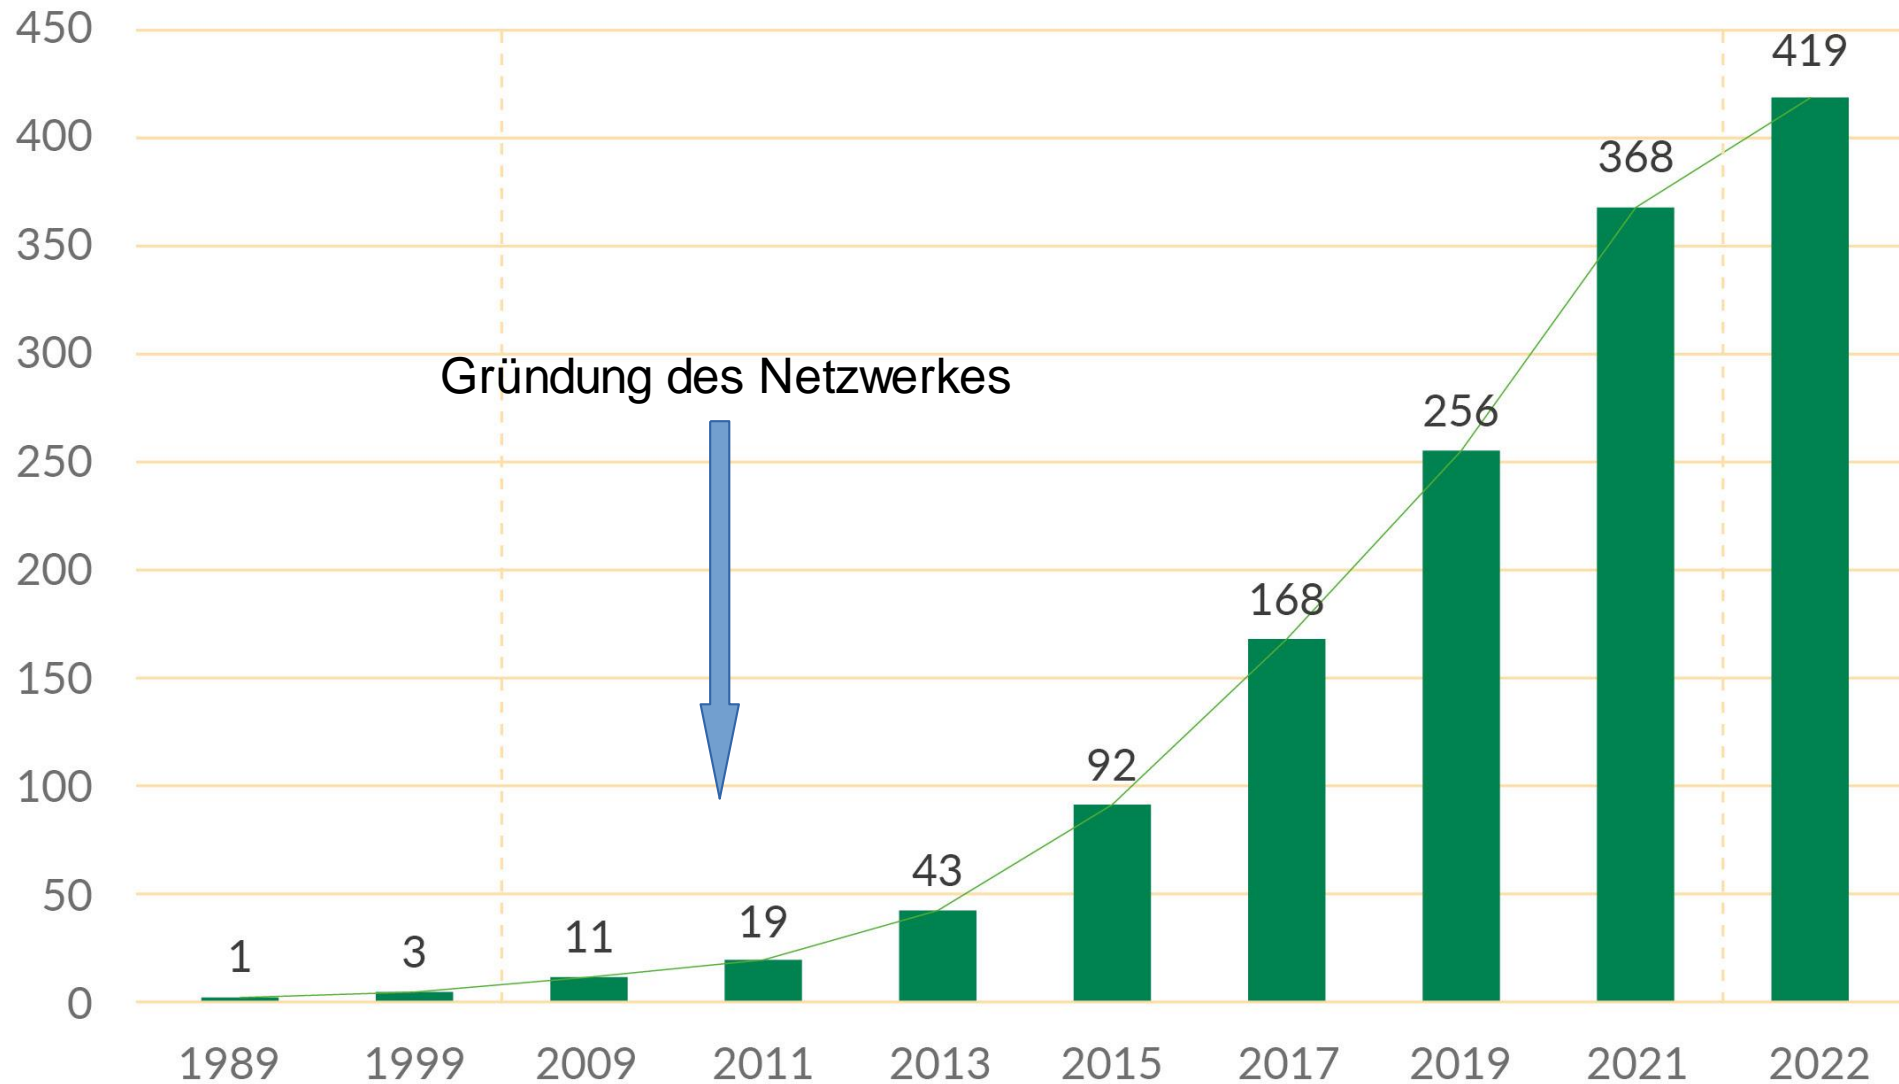

**Das Netzwerk
Solidarische
Landwirtschaft e.V.**

Das Ziel

2011 von aktiven Solawi-Landwirt:innen und Verbraucher:innen gegründet

Das Ziel:

Höfesterben aufhalten und eine Agrarwende von unten
voranbringen finanziert über Mitgliedsbeiträge von Höfen
und Einzelpersonen, Spenden und Fördermitteln

Entwicklung Solawi in Deutschland

Stand: 30.11.2022 (Quelle: ernte-teilen.org)

Entwicklung Solawi in Deutschland

Stand: 30.11.2022 (Quelle: ernte-teilen.org)

So sind wir organisiert

- Alle zwei Jahren Ratswahlen
- Rat trifft sich monatlich
- Koordination (=Geschäftsführung) trifft sich wöchentlich