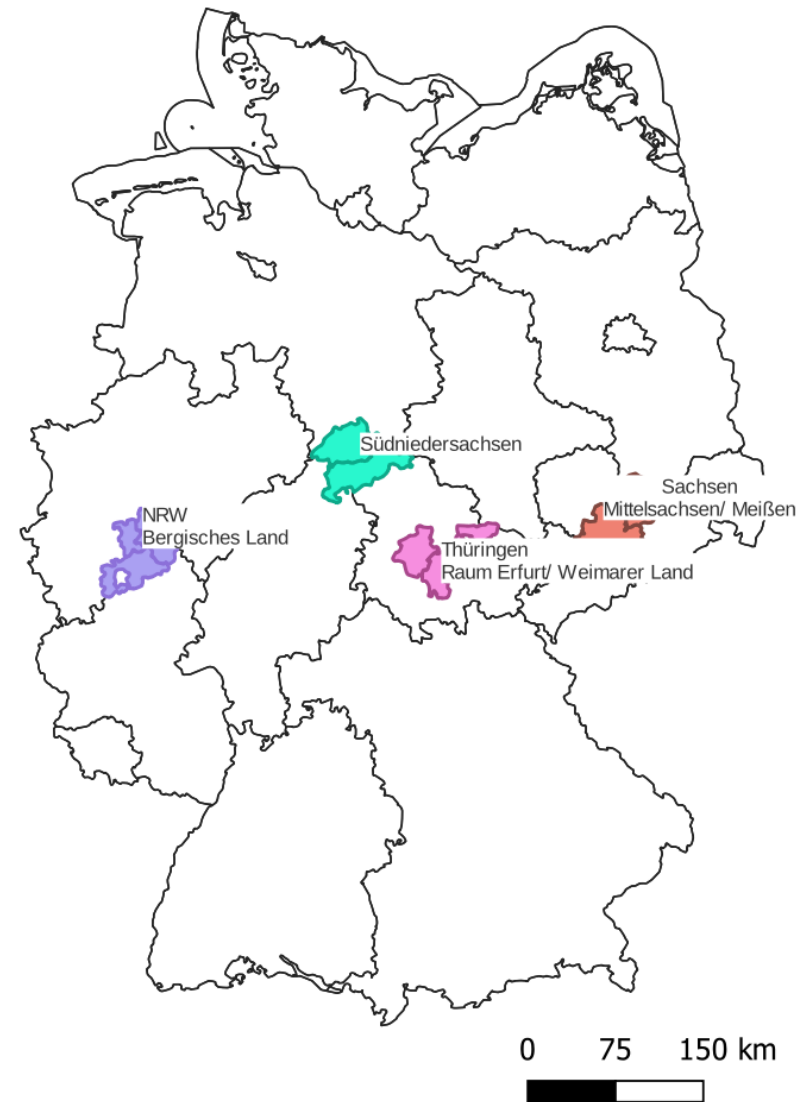

The map displays various countries across Europe, including Ireland, United Kingdom, France, Germany, Denmark, Poland, Czechia, Slovakia, Hungary, Austria, Slovenia, Romania, Lithuania, and Belarus. Numerous circular icons are overlaid on the map, each containing a number and a small icon (like a person or a cow), representing Solawis locations. The icons are most densely clustered in Central Europe, particularly in Germany, Poland, and the Czech Republic. A search bar at the top left allows filtering by country (DE-), and a button at the top right allows adding or editing entries. The footer includes a copyright notice for 2021 Netzwerk Solidarische Landwirtschaft e.V. and links for Impressum and Datenschutz.

[Solawi gegen Rechts](#)

Das Netzwerk in Sachsen

- Regiogruppe „Sachsen-Thüringen“
- Kooperation mit Allmende Taucha e.V.
- Beteiligung an Projekten:

Projekte in Sachsen

2021/2022: InnoLand Sachsen

seit 2022: Landverbandsvertretung Sachsen

seit 2022 nascent SoLaRegio

nascent SoLaRegio

Solidarische Landwirtschaft im Kontext
regionaler Innovationsökosysteme

nascent SoLaRegio

Projektregion in Sachsen

*„Lebensmittel verlieren ihren Preis
und erhalten ihren Wert zurück“*