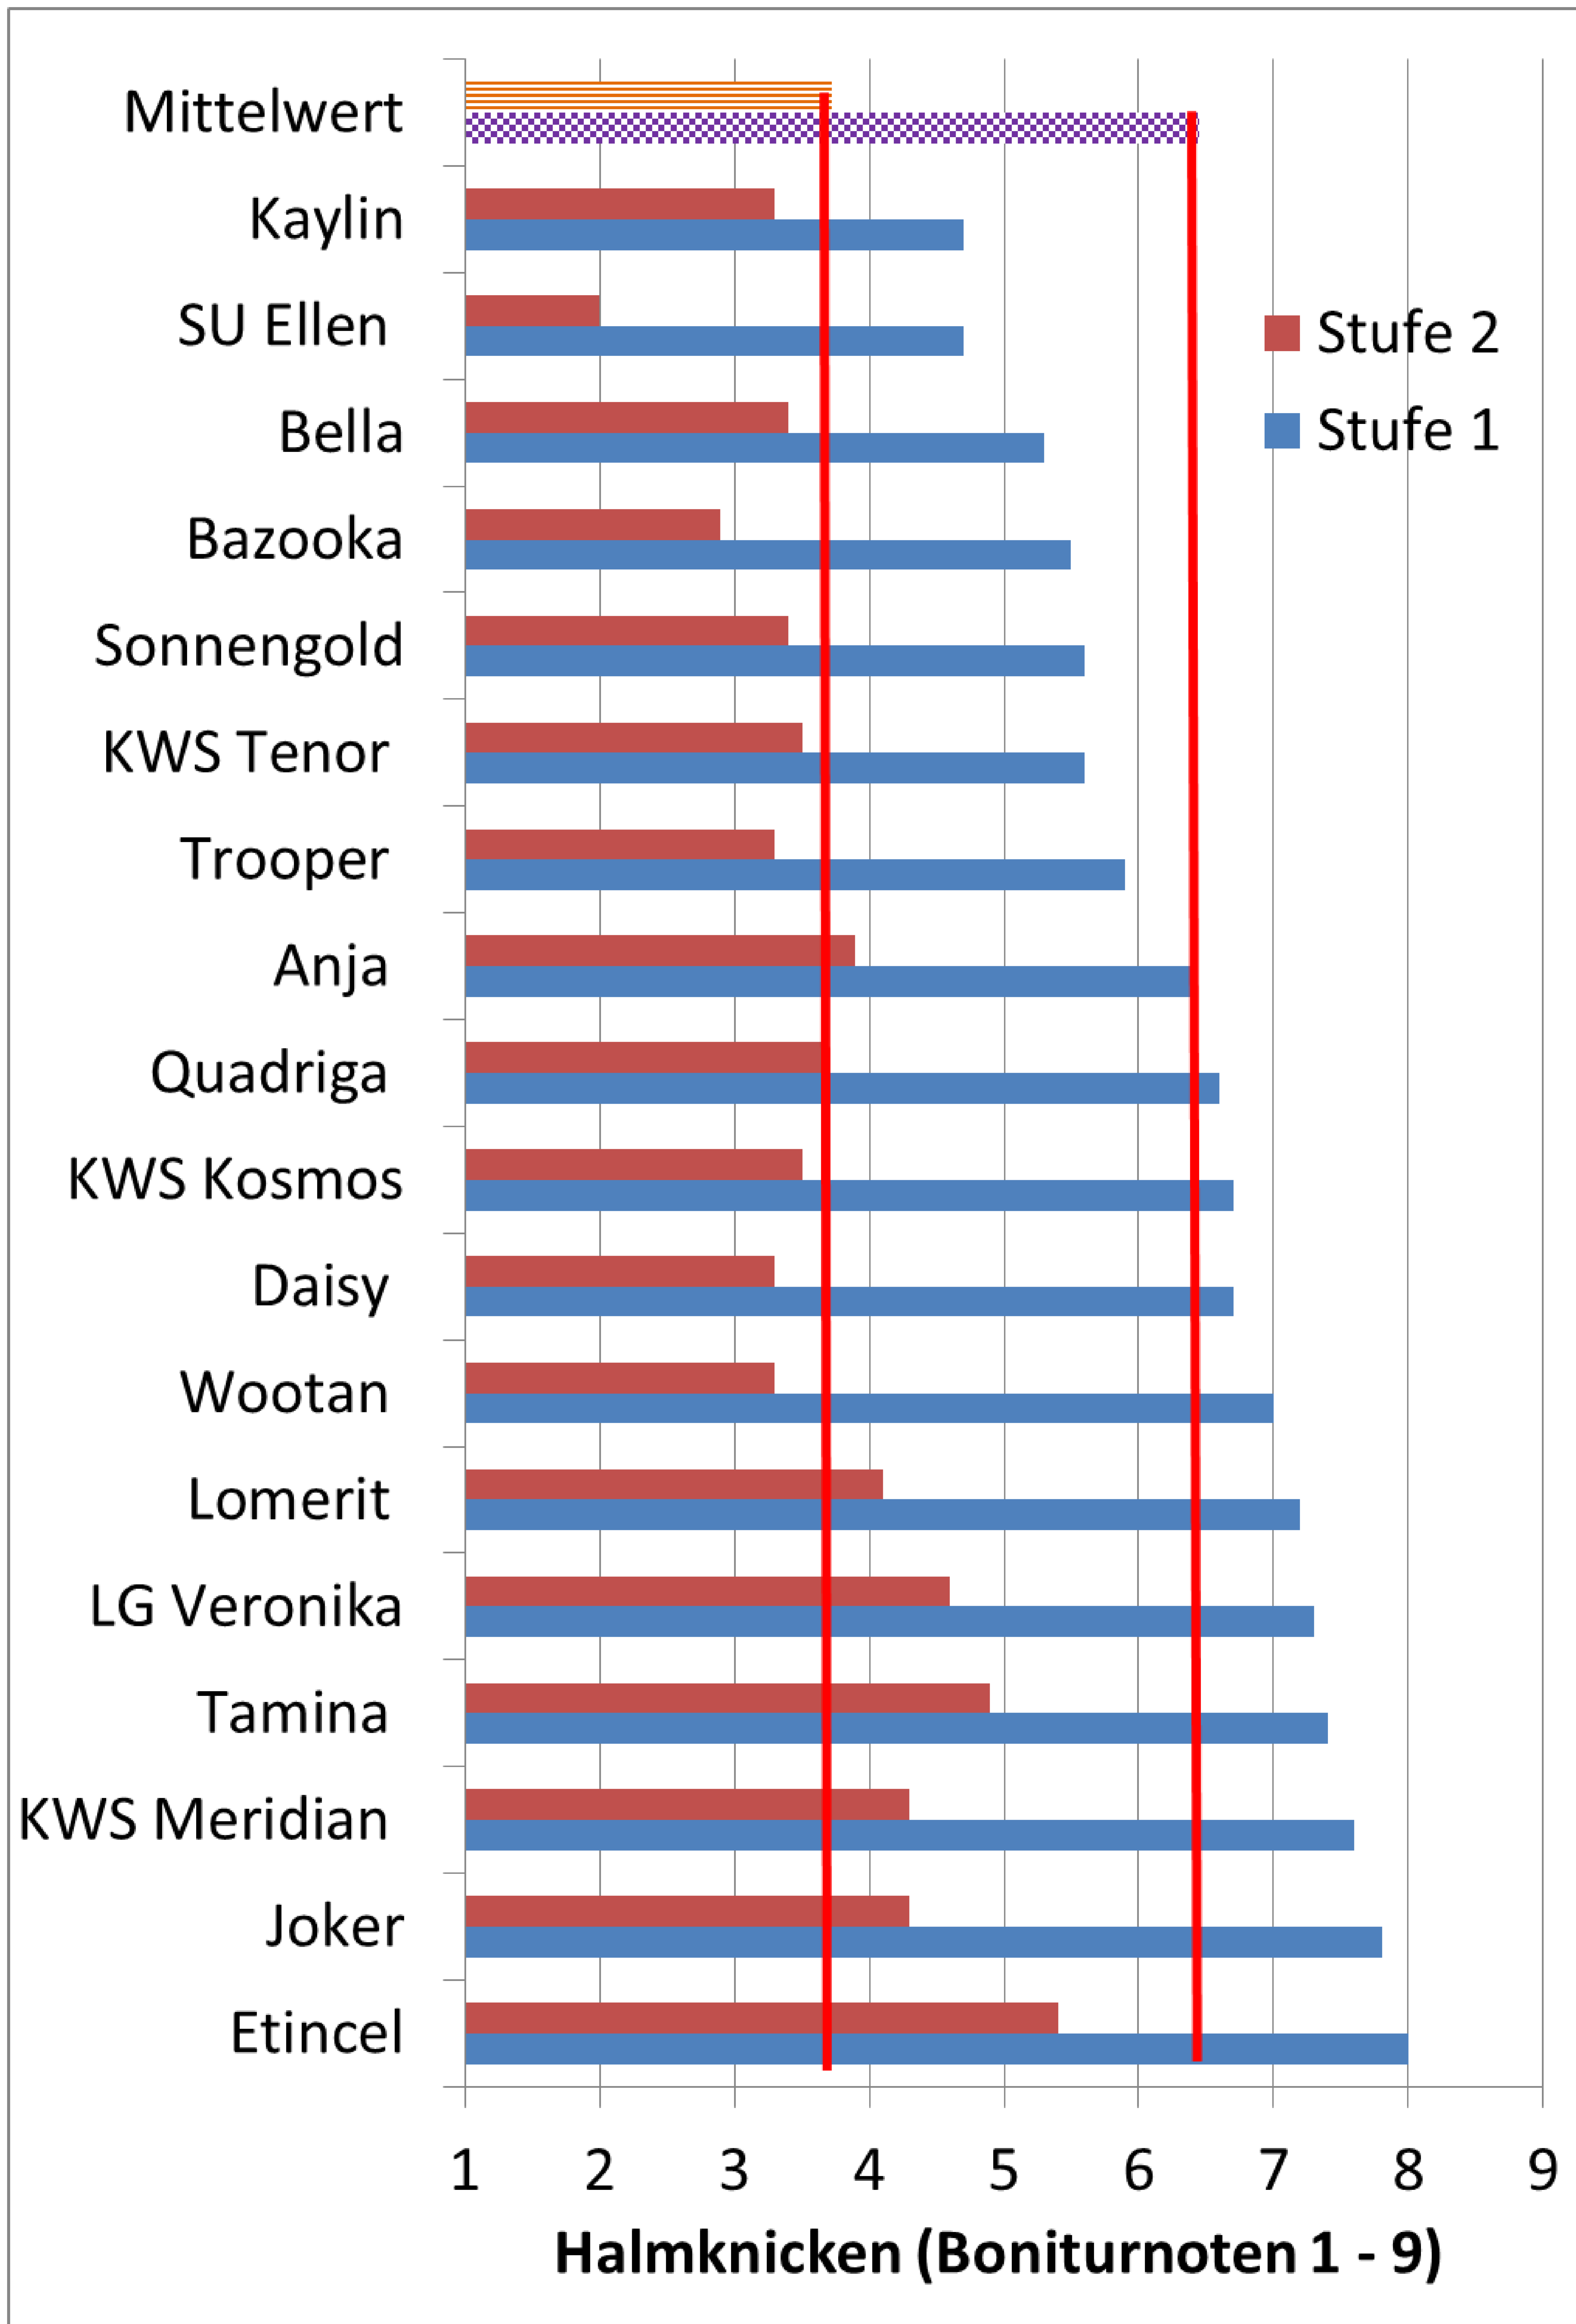

# Wintergerste: Problem Halmknicken 2016

Quelle: LSV Wintergerste: Löß-Standorte in SN, ST, TH 2016