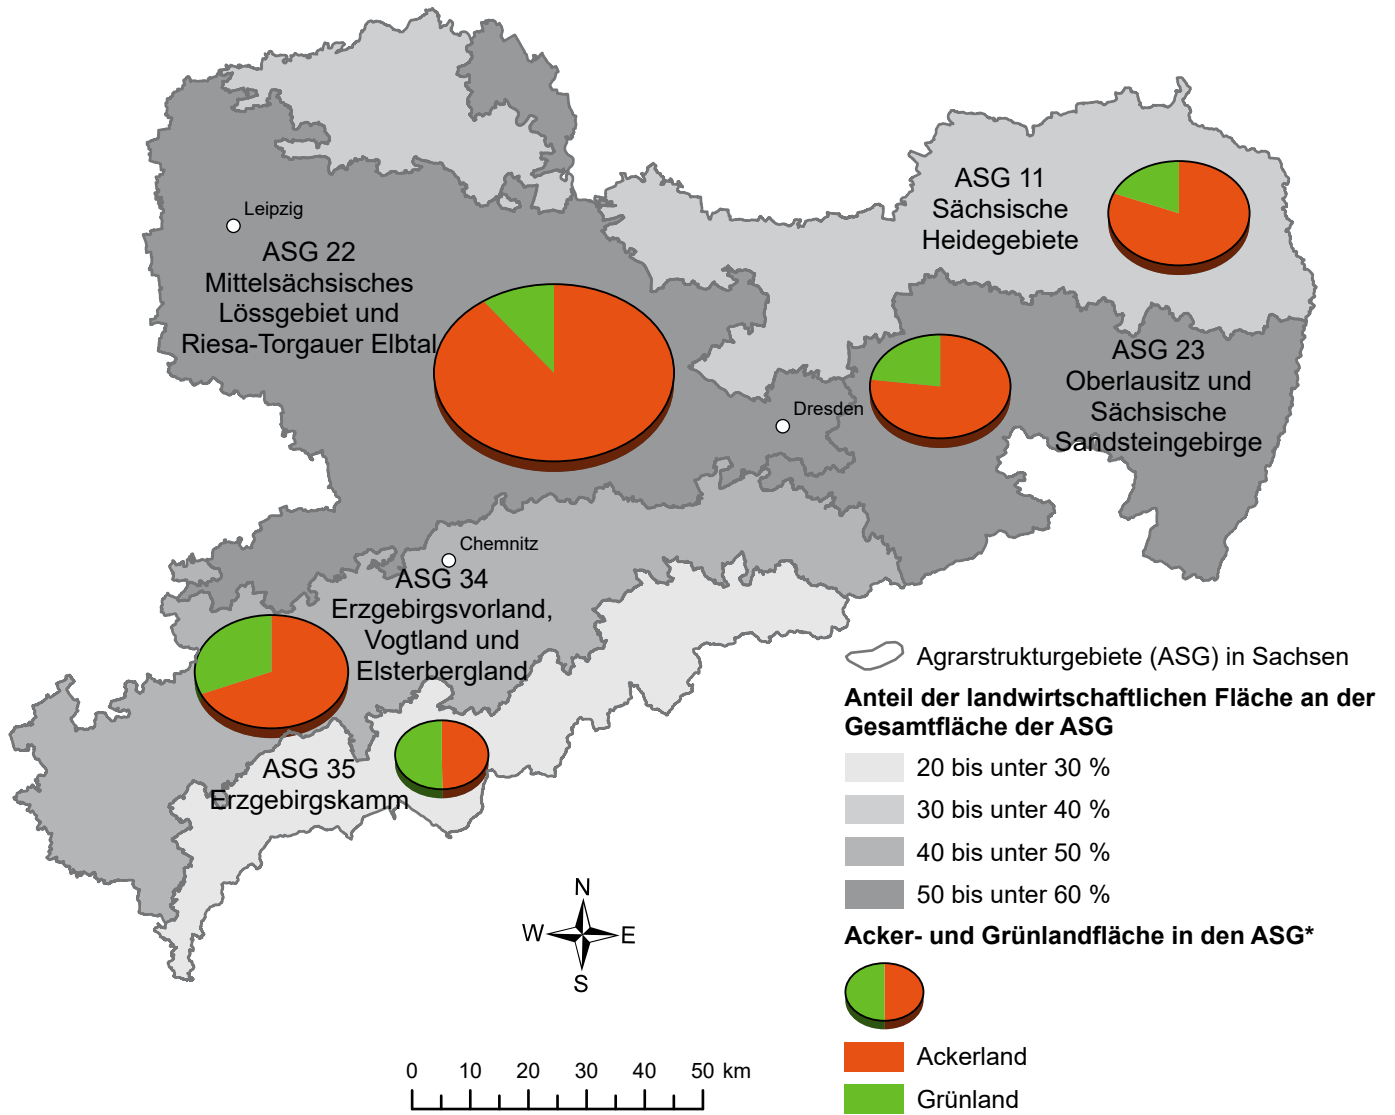

# Indikator: Regionale Acker- und Grünlandverteilung in Sachsen

## Acker- und Grünlandfläche in den Agrarstrukturgebieten\*

■ Ackerland ■ Grünland