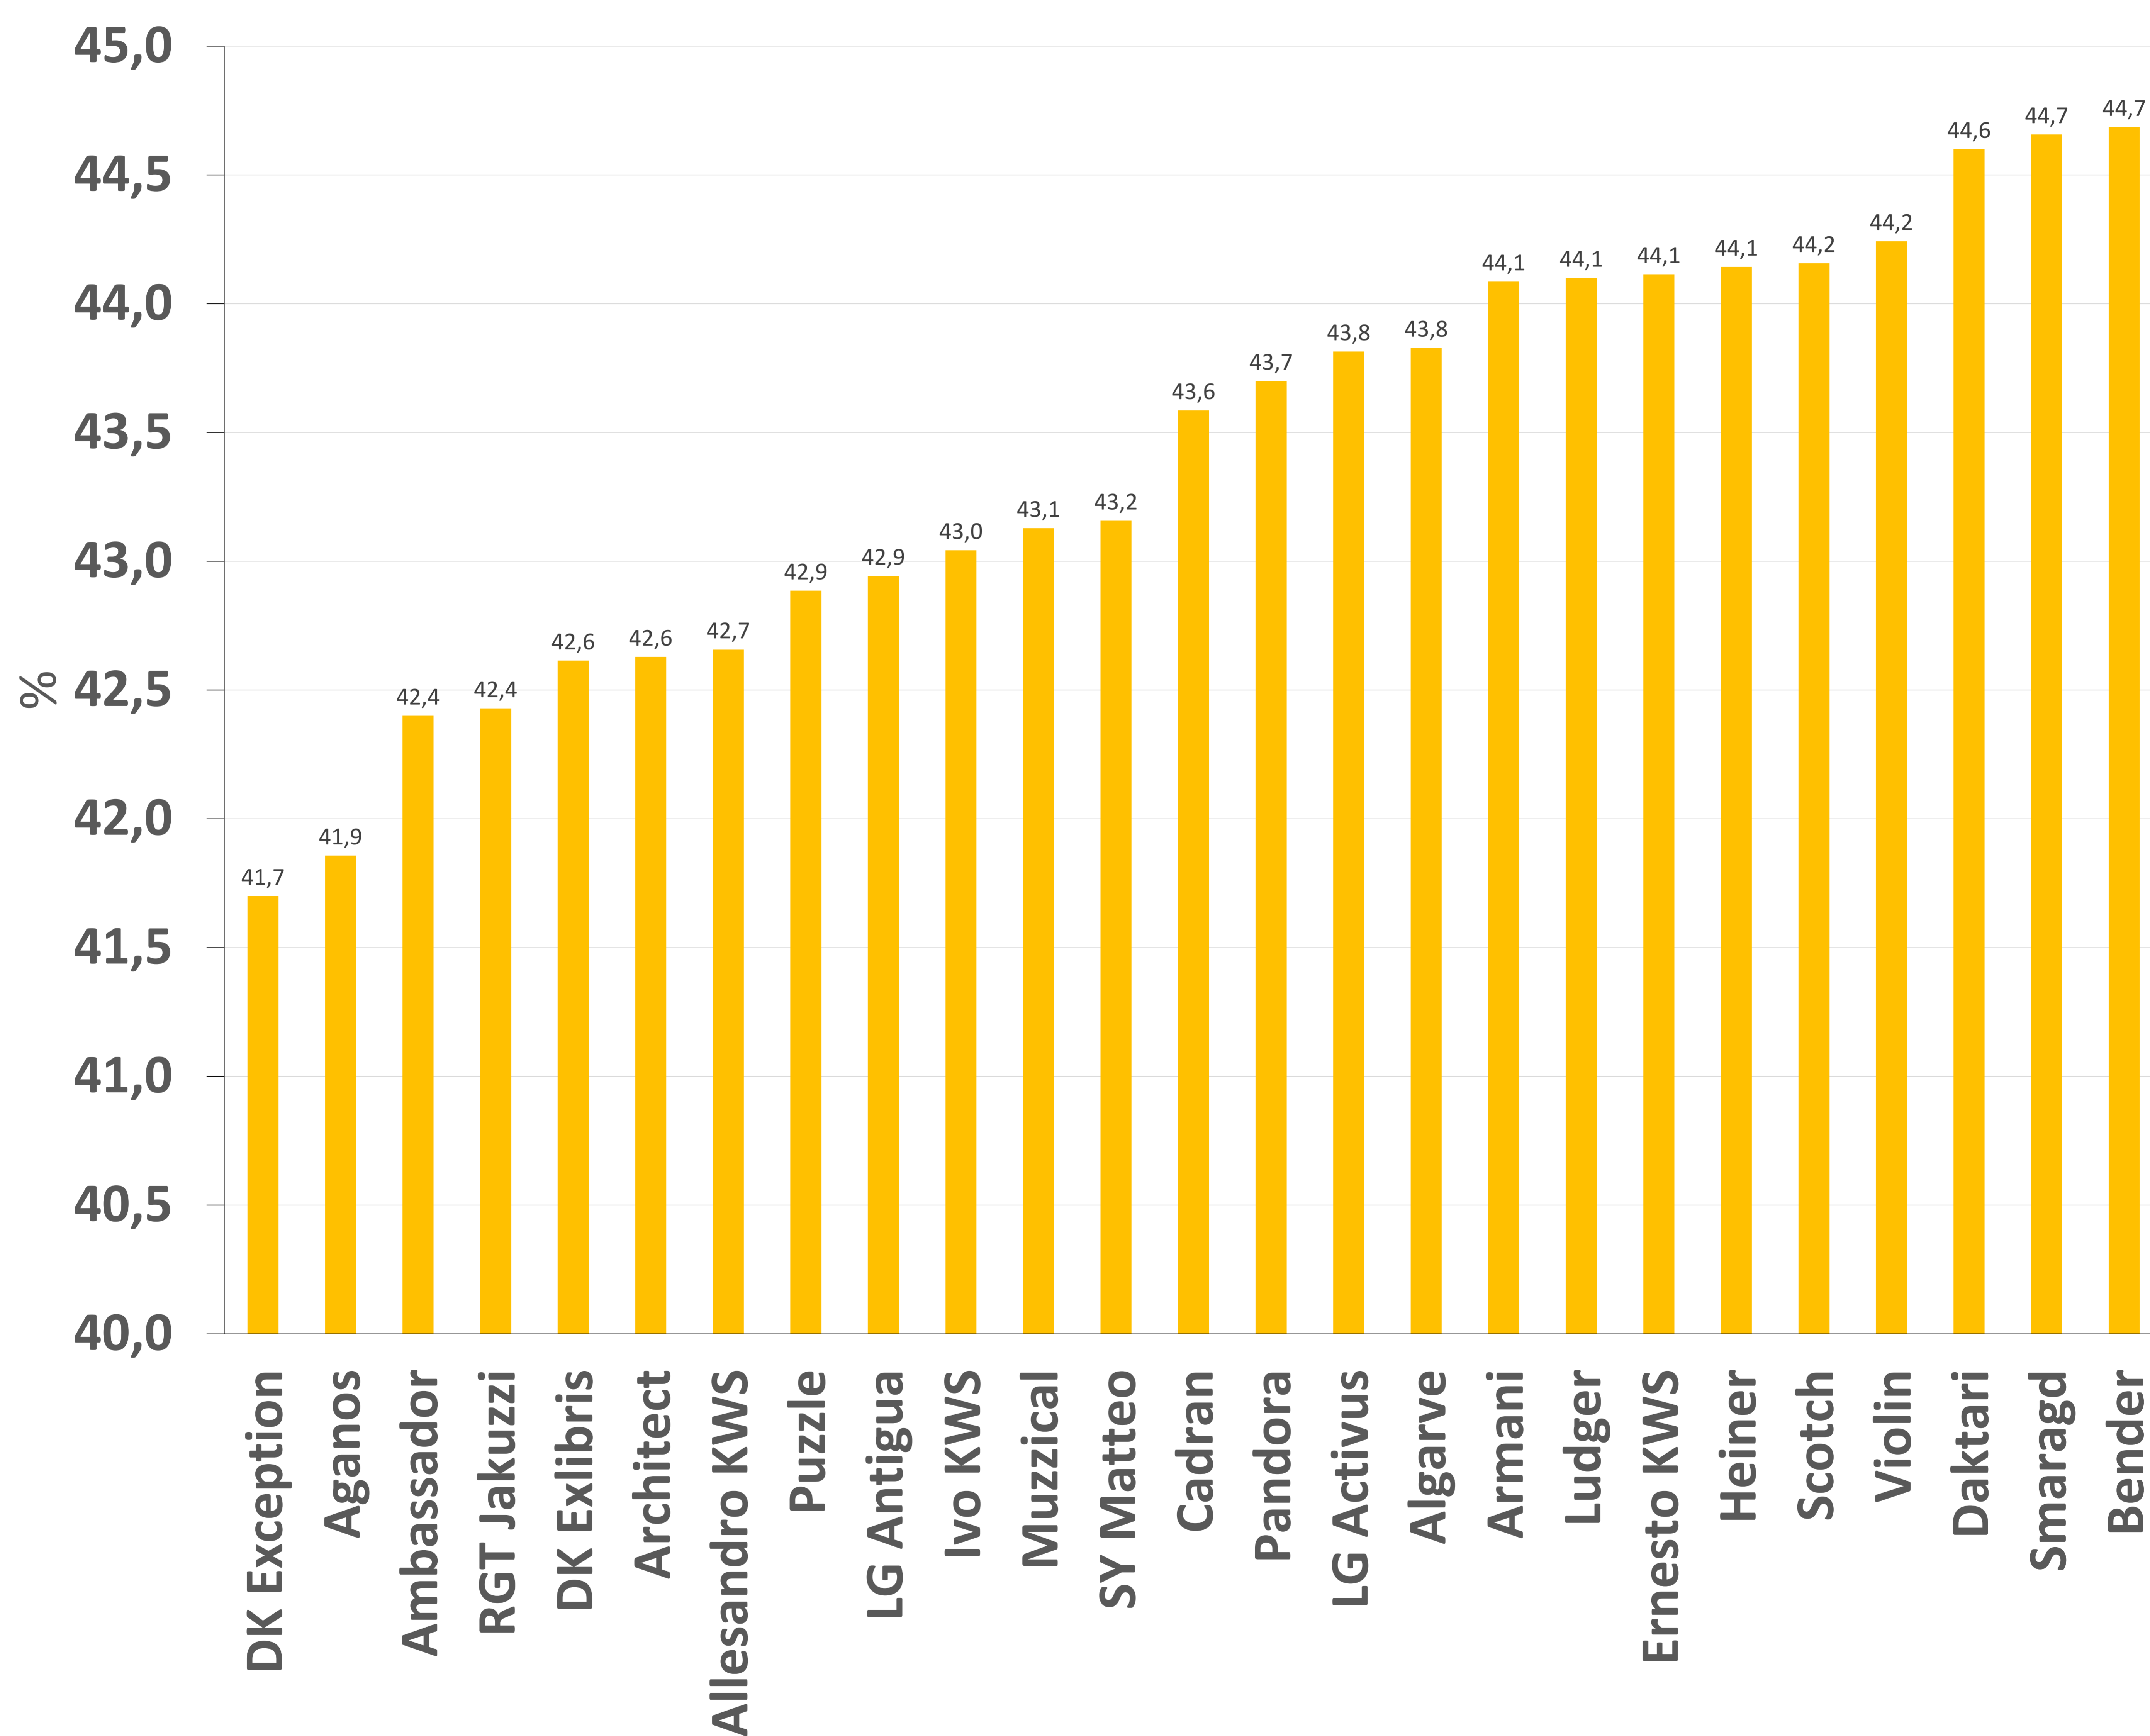

# Ölgehalt von Winterrapssorten

Mittel über sechs Löss-Standorte in den LSV 2021

# Spätsaat von Winterraps

## Aussaat 2021

(Standort Nossen, Fotos vom 30.11.2021)