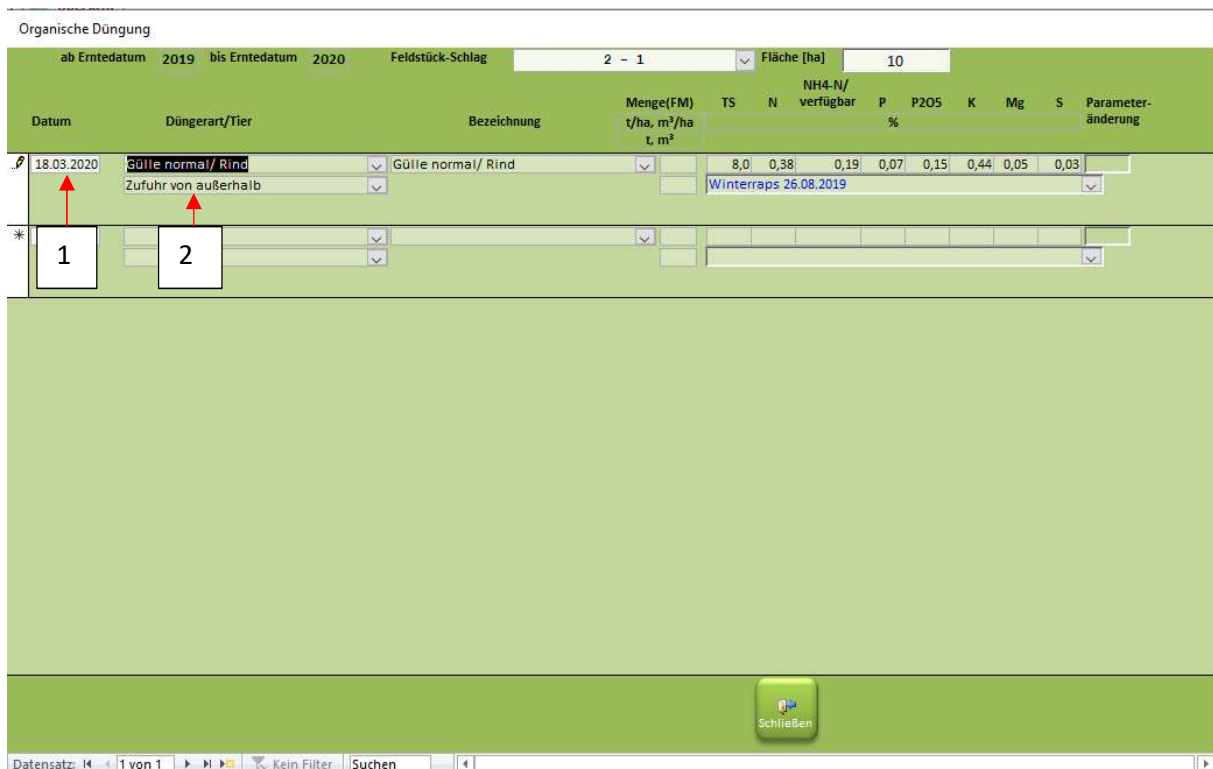

## Neue Organische Dünger eintragen und für weitere Schläge und Jahre nutzen

Schritt 1: Öffnen Sie das Formular „Organische Düngung“ (1. In der Übersicht bei Dateneingabe auswählen, 2. „Neu“ anklicken)

Schritt 2: 1. Datum eingeben und 2. die entsprechende Düngerart auswählen

Schritt 3: unter Bezeichnung einen neuen Namen vergeben (die Inhaltsstoffe werden dann automatisch auf 0 gesetzt)

Organische Düngung

ab Erntedatum 2019 bis Erntedatum 2020 Feldstück-Schlag 2 - 1 Fläche [ha] 10

Datum	Düngerart/Tier	Bezeichnung	Menge(FM) t/ha, m³/ha t, m³	TS	N	NH4-N/ verfügbar	P	P205	K	Mg	S	Parameter- änderung
18.03.2020	Gülle normal/ Rind Zufuhr von außerhalb	Gülle normal/ Rind		8,0	0,38	0,19	0,07	0,15	0,44	0,05	0,03	
				Winterraps 26.08.2019								
*												

#### Schritt 4: Menge und Analysewerte eintragen sowie die Fruchtart auswählen

Organische Düngung

ab Erntedatum 2019 bis Erntedatum 2020 Feldstück-Schlag 2 - 1 Fläche [ha] 10

Datum	Düngerart/Tier	Bezeichnung	Menge(FM) t/ha, m³/ha t, m³	TS	N	NH4-N/ verfügbar	P	P205	K	Mg	S	Parameter- änderung
18.03.2020	Gülle normal/ Rind Zufuhr von außerhalb	Gülle normal/ Rind	6,5 65,0	8,0	0,38	0,19	0,07	0,15	0,44	0,05	0,03	
				Winterraps 26.08.2019								
25.03.2020	Gülle normal/ Rind Zufuhr von außerhalb	Gülle normal/ Rind 2020	6,5 65,0	0,0	0,00	0,00	0,00	0,00	0,00	0,00	0,00	n
				Winterraps 26.08.2019								
*												